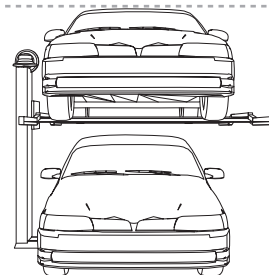

minimo cm 290

minimo cm 450

minimo cm 240

datevi un eleva e solleverete il mondo™ modello **eleva avantgarde**™

eleva presenta la sua gamma di prodotti e di sistemi per il parcheggio delle autovetture. Dopo aver maturato un'esperienza ventennale nel settore, consolidata negli impianti di sollevamento a vite senza fine, **eleva** propone una nuova serie di soluzioni per il parcheggio, con l'obiettivo di soddisfare una più ampia casistica di problematiche.