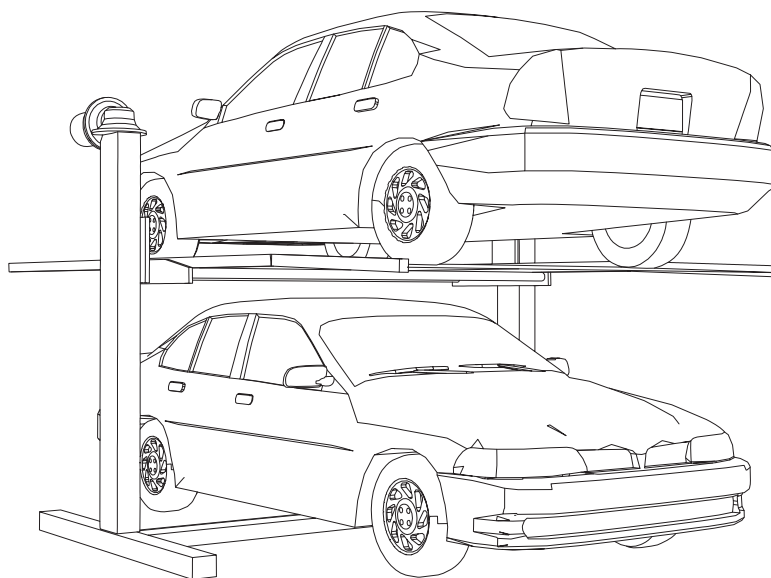

datevi un eleva e solleverete il mondo™ modello **eleva classic™**

eleva presenta la sua gamma di prodotti e di sistemi per il parcheggio delle autovetture. Dopo aver maturato un'esperienza ventennale nel settore, consolidata negli impianti di sollevamento a vite senza fine, **eleva** propone una nuova serie di soluzioni per il parcheggio, con l'obiettivo di soddisfare una più ampia casistica di problematiche.

eleva classic™, è il sistema di parcheggio per quanti vogliono la certezza di un impianto a bassa manutenzione, basato sulla semplicità del meccanismo a vite senza fine.

eleva classic™ può essere montato e collaudato nel giro di tre ore, ed il pratico sistema di adattamento alle dimensioni del garage permette di giustapporre due autovetture praticamente in qualunque luogo*.

eleva classic™ è collaudato ed ha il marchio di sicurezza CE.

Portata massima: Kg 2000

Motore: 220 V monofase o 380 V trifase 1,5 kW

*Dimensioni garage minime richieste: larghezza Cm 250, altezza Cm 250, lunghezza Cm 450.

eleva space™ può essere montato e collaudato nel giro di quattro ore e permette di giustapporre due autovetture in qualunque garage la cui altezza minima sia di Cm 300.

eleva space™ per venire incontro alle vostre esigenze di sicurezza viene fornito comprensivo di garanzia di due anni e polizza assicurativa.