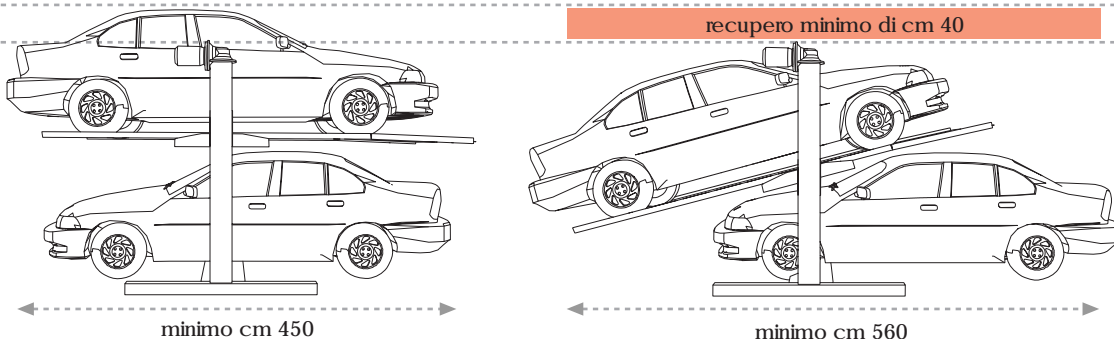

eleva classic™ è collaudato ed ha il marchio di sicurezza CE.

Portata massima: Kg 2000

Motore: 220 V monofase o 380 V trifase 1,5 kW

*Dimensioni garage minime richieste: larghezza Cm 250, altezza Cm 250, lunghezza Cm 450.

Per maggiori informazioni visita: <http://www.eleva.it>

orizzontale minimo cm 300

inclinato minimo cm 260

datevi un eleva e solleverete il mondo™ modello **eleva space**™

eleva presenta la sua gamma di prodotti e di sistemi per il parcheggio delle autovetture. Dopo aver maturato un'esperienza ventennale nel settore, consolidata negli impianti di sollevamento a vite senza fine, **eleva** propone una nuova serie di soluzioni per il parcheggio, con l'obiettivo di soddisfare una più ampia casistica di problematiche.