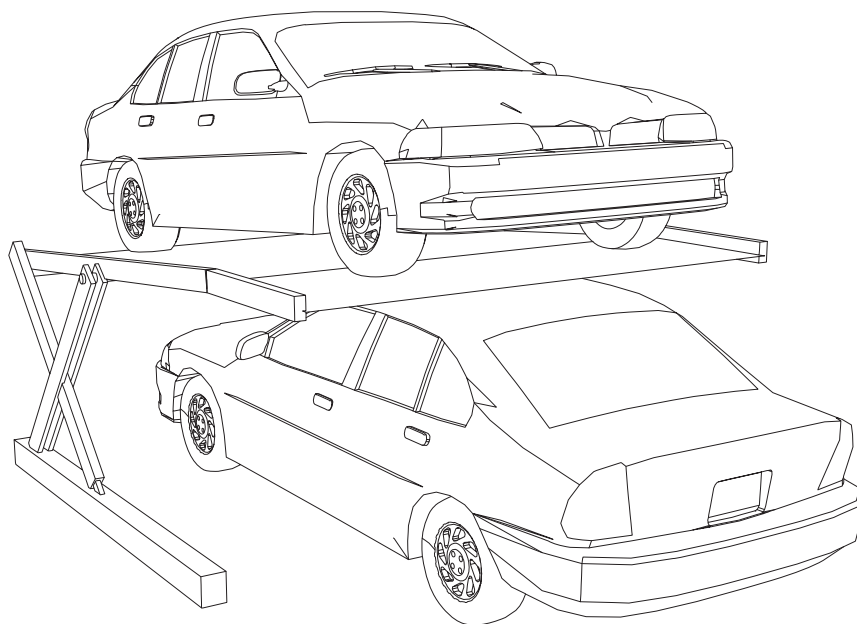

minimo cm 290

minimo cm 450

minimo cm 240

datevi un eleva e solleverete il mondo™ modello **eleva avantgarde**™

eleva presenta la sua gamma di prodotti e di sistemi per il parcheggio delle autovetture. Dopo aver maturato un'esperienza ventennale nel settore, consolidata negli impianti di sollevamento a vite senza fine, **eleva** propone una nuova serie di soluzioni per il parcheggio, con l'obiettivo di soddisfare una più ampia casistica di problematiche.

eleva avantgarde™, è il sistema di parcheggio per quanti considerino la velocità di sollevamento essenziale; basato sul sofisticato sistema idraulico permette di sollevare un'automobile in meno di 30 secondi.

eleva avantgarde™ può essere montato e collaudato nel giro di quattro ore, ed il pratico sistema di adattamento alle dimensioni del garage permette di giustapporre due autovetture

praticamente in qualunque luogo*.