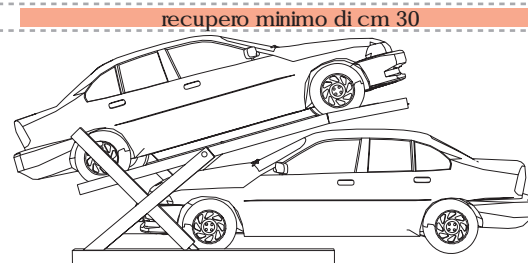

eleva avantgarde™ è collaudato ed ha il marchio di sicurezza CE.

Portata massima: Kg 2000

Motore: 220 V monofase o 380 V trifase 1,5 kW

*Dimensioni minime richieste: larghezza Cm 250, altezza Cm 250, lunghezza Cm 450.

Per maggiori informazioni visita: <http://www.eleva.it>

orizzontale minimo cm 300

inclinato minimo cm 260

minimo cm 450

minimo cm 540

recupero minimo di cm 30

datevi un eleva e solleverete il mondo™ modello **eleva traslator**™