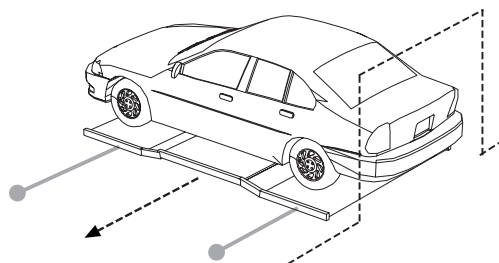

eleva traslator™ è collaudato ed ha il marchio di sicurezza CE.

Portata massima: Kg 3000

Motore: 220 V monofase o 380 V trifase 1,5 kW

Per maggiori informazioni visita: <http://www.eleva.it>

immagine 1

immagine 2