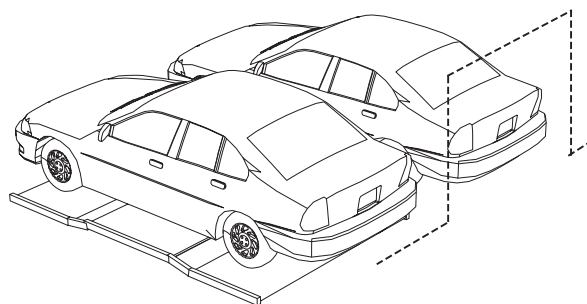

eleva traslator™ è collaudato ed ha il marchio di sicurezza CE.

Portata massima: Kg 3000

Motore: 220 V monofase o 380 V trifase 1,5 kW

Per maggiori informazioni visita: <http://www.eleva.it>

immagine 1

immagine 2