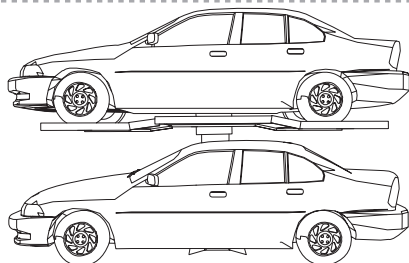

eleva space™ può essere montato e collaudato nel giro di quattro ore e permette di giustapporre due autovetture in qualunque garage la cui altezza minima sia di Cm 300.

eleva space™ per venire incontro alle vostre esigenze di sicurezza viene fornito comprensivo di garanzia di due anni e polizza assicurativa.

minimo cm 290

minimo cm 450

minimo cm 240

datevi un eleva e solleverete il mondo™ modello **eleva avantgarde**™

eleva presenta la sua gamma di prodotti e di sistemi per il parcheggio delle autovetture. Dopo aver maturato un'esperienza ventennale nel settore, consolidata negli impianti di sollevamento a vite senza fine, **eleva** propone una nuova serie di soluzioni per il parcheggio, con l'obiettivo di soddisfare una più ampia casistica di problematiche.