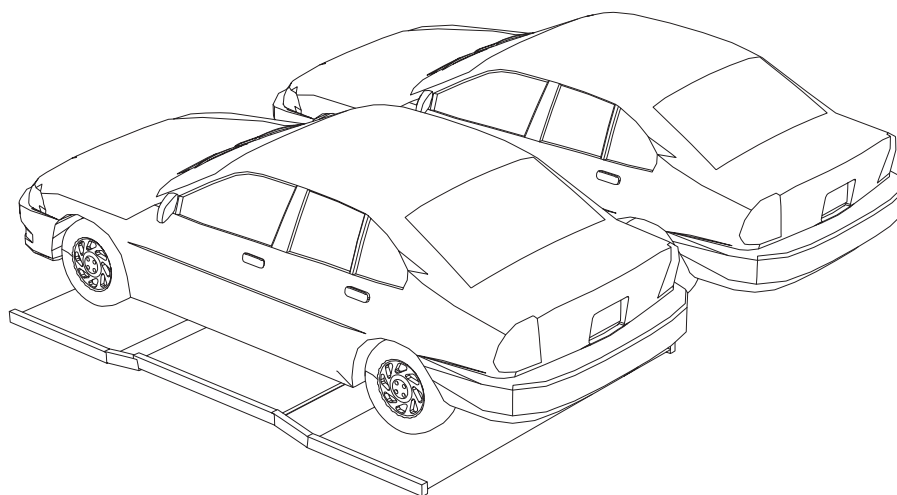

Per maggiori informazioni visita: <http://www.eleva.it>

orizzontale minimo cm 300

inclinato minimo cm 260

minimo cm 450

minimo cm 540

recupero minimo di cm 30

datevi un eleva e solleverete il mondo™ modello **eleva traslator**™

eleva presenta la sua gamma di prodotti e di sistemi per il parcheggio delle autovetture. Dopo aver maturato un'esperienza ventennale nel settore, consolidata negli impianti di sollevamento a vite senza fine, Eleva propone una nuova serie di soluzioni per il parcheggio, con l'obiettivo di soddisfare una più ampia casistica di problematiche.