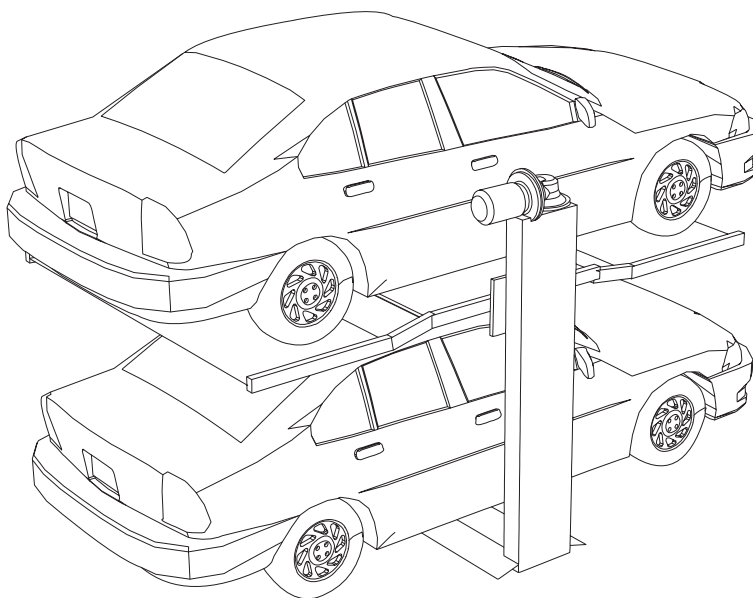

eleva classic™, è il sistema di parcheggio per quanti vogliono la certezza di un impianto a bassa manutenzione, basato sulla semplicità del meccanismo a vite senza fine.

eleva classic™ può essere montato e collaudato nel giro di tre ore, ed il pratico sistema di adattamento alle dimensioni del garage permette di giustapporre due autovetture praticamente in qualunque luogo*.

Per maggiori informazioni visita: <http://www.eleva.it>

orizzontale minimo cm 300

inclinato minimo cm 260

datevi un eleva e solleverete il mondo™ modello **eleva space**™

eleva presenta la sua gamma di prodotti e di sistemi per il parcheggio delle autovetture. Dopo aver maturato un'esperienza ventennale nel settore, consolidata negli impianti di sollevamento a vite senza fine, **eleva** propone una nuova serie di soluzioni per il parcheggio, con l'obiettivo di soddisfare una più ampia casistica di problematiche.

eleva space™, è il sistema di parcheggio per quanti abbiano problemi di garage di larghezze ridotte*. Grazie alla presenza di una sola colonna di sollevamento, **eleva space**™ riduce ulteriormente la larghezza operativa necessaria.

eleva space™ può essere montato e collaudato nel giro di quattro ore e permette di giustapporre due autovetture in qualunque garage la cui altezza minima sia di Cm 300.

eleva space™ per venire incontro alle vostre esigenze di sicurezza viene fornito comprensivo di garanzia di due anni e polizza assicurativa.